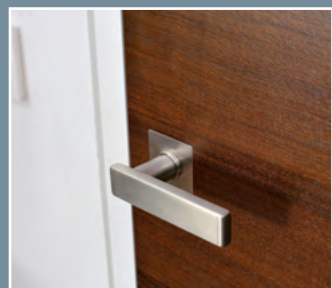

# DIE PLATTE MIT SYSTEM FÜR INDIVIDUELLE BRAND- UND SCHALLSCHUTZTÜREN.

Moralt LAMINESSE  
FireSound MDF (59 mm)

Moralt LAMINESSE  
FireSound MDF (54 mm)

Brandschutz

Schallschutz

Dauerfunktion

Rauchschutz

Klimaklasse

Stoßfest

**Technische Komplettlösung mit hoher Gestaltungsfreiheit.**

Die Moralt LAMINESSE FireSound-Platte ermöglicht Türenbauern die Herstellung von Brand- und Schallschutztüren, sofern diese entsprechende Schulung, Berechtigung und Überwachung nach landesspezifischen Vorschriften nachweisen können. Diese Türen runden das innovative Brandschutztürensysteem ideal ab. Brandschutz in Kombination mit Schallschutz ist gefragt. Steigern Sie die Wertschöpfung Ihrer Werkstatt, gestalten Sie Türen nach den Wünschen Ihrer Kunden und holen auch Sie sich das Moralt Kompetenzpaket!

**Umfangreiches Prüfprogramm für beeindruckende Leistungen.** Nach einem umfangreichen Testprogramm bietet Ihnen Moralt einen beeindruckenden Leistungsumfang. Mit der Moralt LAMINESSE FireSound-Sandwichplatte in Standard- und Wunschformaten lassen sich mit höchster Flexibilität, Form- und Formatvielfalt Funktionstüren allererster Güte herstellen. Namhafte Kooperationspartner haben ihre besten Zubehörteile eingebracht. Damit profitieren Sie von einer hochqualitativen Anwendungslösung mit System, die Ihnen als Türenbauer effiziente und designorientierte Umsetzungen auf höchstem technischem Niveau ermöglicht.